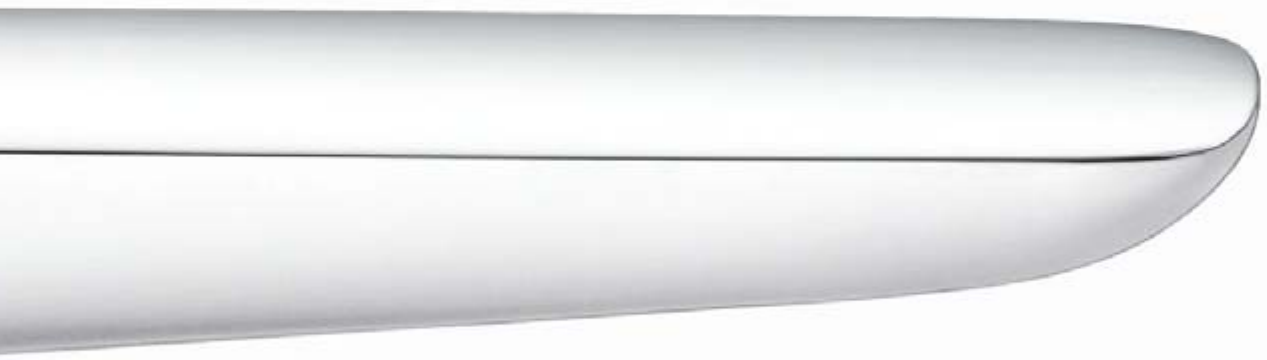

**DualFinish.** Уникальный инновационный способ сочетания двух цветов. Корпус смесителя представляет собой единое целое. Граница двух поверхностей безукоризненна, что является показателем высочайшего качества и превосходного дизайна.

Поэтичная чистота и ясность формы **PuraVida®**.

**Смеситель для раковины PuraVida®.** Его форма привлекает внимание, к нему хочется прикоснуться. Безукоризненная работа смесителя дополняет его скульптурный облик. Прозрачная чистота водного потока передает ощущение изящества и безмятежности.

Слева: смеситель для раковины PuraVida

Смеситель для раковины в форме таза PuraVida Highriser.

Особенностью смесителя Highriser для установки за раковиной является его высота. Мощная низвергающаяся водная струя подчеркивает скульптурную форму смесителя.